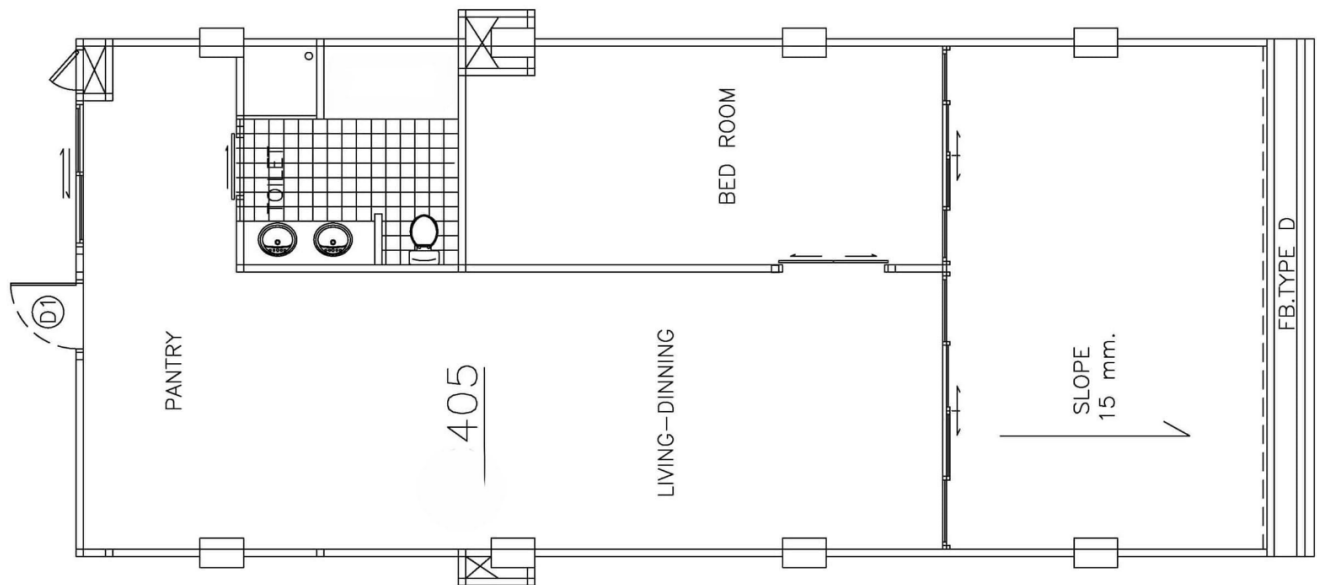

A405 Terrasslägenhet på plan 4 i A-huset

Typ	Terrasslägenhet på 4:e våningsplanet med 1 sovrum.
Yta	Totalyta ca 117 kvm (bostadsyta 86 kvm, altan 31 kvm).
Antal rum	1 sovrum, 1 badrum, vardagsrum och kök i öppen planlösning, stor terrass
Pris/Måndsavgift:	16 400 THB/mån
Tillträde	Enligt överenskommelse.
Speciell utrustning:	Standarutrustad men fräsch
Säljarens kommentar:	Terrasslägenhet i A-huset på 4:e våningsplanet med 1 sovrum samt terrass. Utöver lägenheten finns 2 st golf-set till salu. 1 herr-set och 1 dam-set.